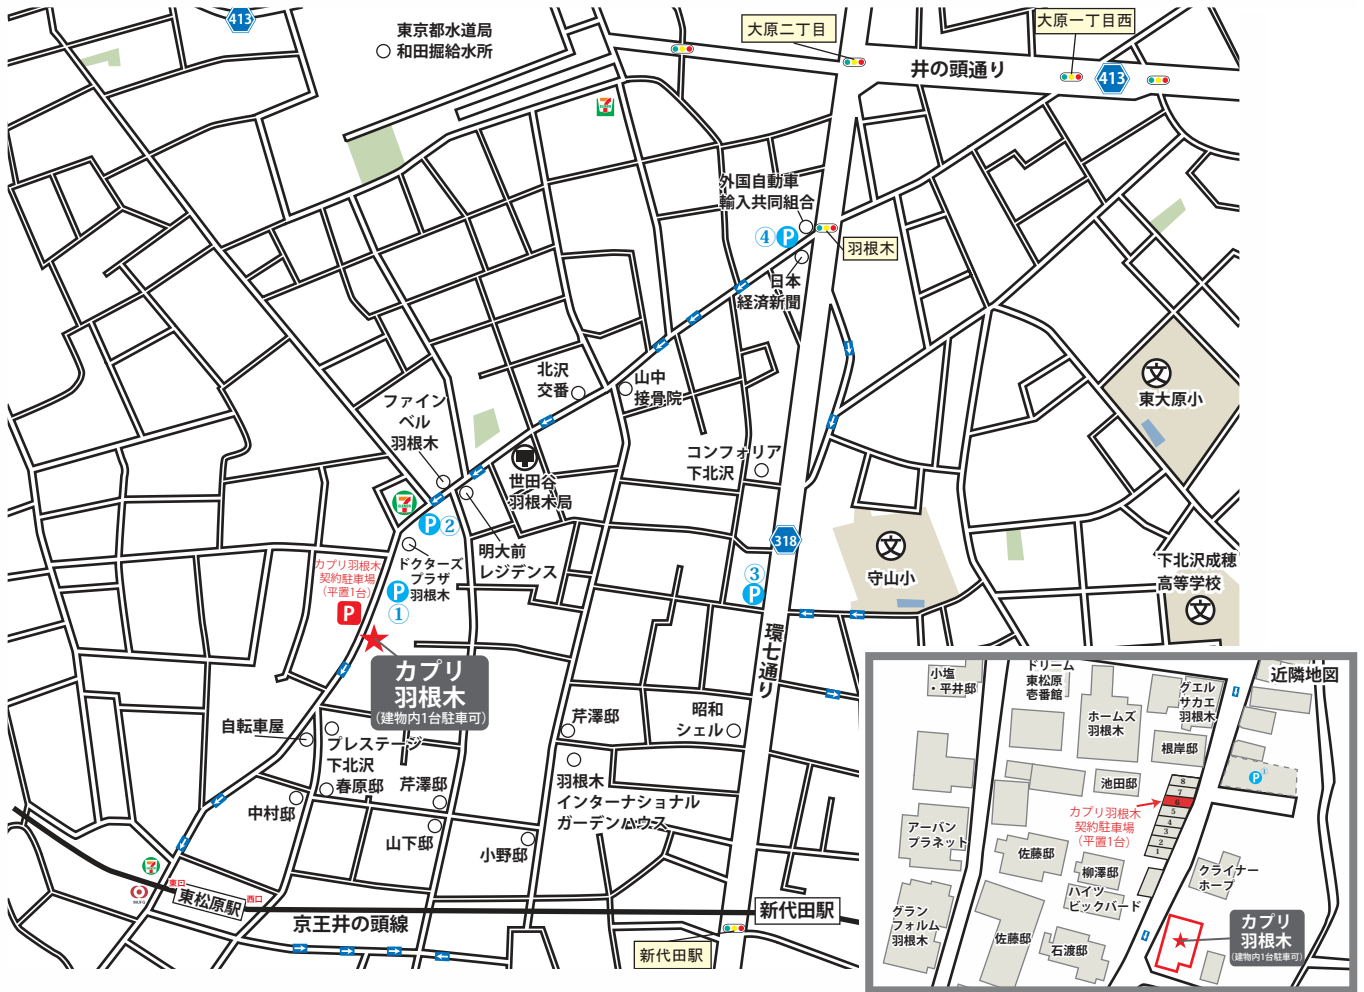

カプリ羽根木

Capri Hanegi

京王井の頭線「東松原駅」出入口1より徒歩 4分

駐車場2台：建物内1台(屋内平置高さ256cmまで)
契約駐車場1台(野外平置)

長時間割引コインパーキング情報 (12時間以内最大 3,000 円以下) 2015/10/06現在

- | | | | |
|---|---|---|--|
| <p>①パーク・アイズ東松原 (4台)
【8:00～22:00】20分 100円
12時間以内最大 1,500円
【22:00～8:00】60分 100円
夜間最大 500円</p> | <p>②ユアパーキング羽根木第1 (3台)
【8:00～20:00】20分 200円
12時間以内最大 2,000円
【20:00～8:00】60分 100円
夜間最大 500円</p> | <p>③ユアーズ・パーキング (4台)
【8:00～26:00】25分 200円
【26:00～8:00】60分 100円
駐車後 12時間最大 1,400円</p> | <p>④ユアパーキング大原第1 (4台)
【8:00～20:00】20分 200円
12時間以内最大 2,000円
【20:00～8:00】60分 100円
夜間最大 500円</p> |
|---|---|---|--|