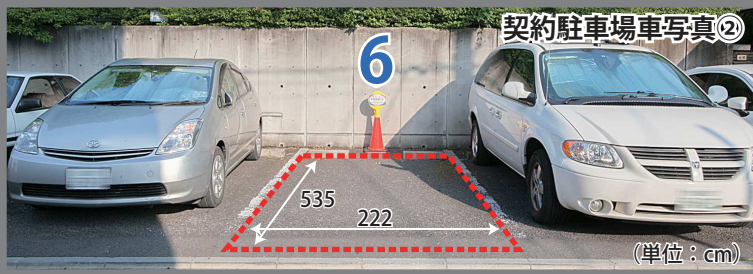

カプリ羽根木

Capri Hanegi

京王井の頭線「東松原駅」出入口1より徒歩 4分

駐車場2台：建物内1台(屋内平置高さ256cmまで)
契約駐車場1台(野外平置)

長時間割引コインパーキング情報 (12時間以内最大 3,000 円以下) 2015/10/06現在

- | | | | |
|---|---|---|--|
| <p>①パーク・アイズ東松原 (4台)
【8:00～22:00】20分 100円
12時間以内最大 1,500円
【22:00～8:00】60分 100円
夜間最大 500円</p> | <p>②ユアパーキング羽根木第1 (3台)
【8:00～20:00】20分 200円
12時間以内最大 2,000円
【20:00～8:00】60分 100円
夜間最大 500円</p> | <p>③ユアーズ・パーキング (4台)
【8:00～26:00】25分 200円
【26:00～8:00】60分 100円
駐車後 12時間最大 1,400円</p> | <p>④ユアパーキング大原第1 (4台)
【8:00～20:00】20分 200円
12時間以内最大 2,000円
【20:00～8:00】60分 100円
夜間最大 500円</p> |
|---|---|---|--|